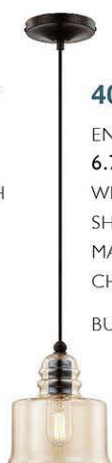

BULB OPTIONS

40630-92 MINI PENDANT

ENGLISH BRONZE FINISH
6.75" DIA 9.5" - 80" ADJ.H
WIRE 6' CANOPY 4.75" DIA 1.25" H
SHADE 6.75" DIA 7" H
MAX WATT 1 - 60W MED BASE
CHAMPAGNE GLASS

BULB OPTIONS

40632-92 MINI PENDANT