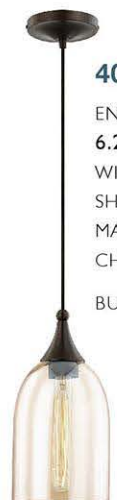

BULB OPTIONS

40630-92 MINI PENDANT

ENGLISH BRONZE FINISH
6.75" DIA 9.5" - 80" ADJ.H
WIRE 6' CANOPY 4.75" DIA 1.25" H
SHADE 6.75" DIA 7" H
MAX WATT 1 - 60W MED BASE
CHAMPAGNE GLASS

BULB OPTIONS

40632-92 MINI PENDANT