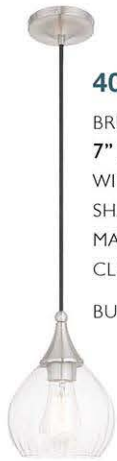

HAND BLOWN ART GLASS MINI PENDANTS

Accommodates Sloped Ceilings

40601-91 MINI PENDANT

BRUSHED NICKEL FINISH
7" DIA 11" - 80" ADJ.H
WIRE 6' CANOPY 4.75" DIA 1.25" H
SHADE 7" DIA 6.25" H
MAX WATT 1 - 60W MED BASE
CLEAR GLASS

BULB OPTIONS