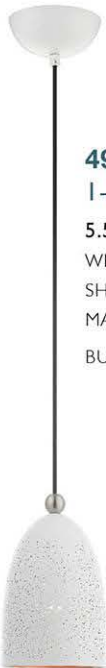

49107-03 PETITE 1-LIGHT PENDANT

5.5" DIA 12" - 80" ADJ.H
WIRE 6' CANOPY 5.125" DIA 2" H
SHADE 5.5" DIA 8" H
MAX WATT 1 - 60W MED BASE
BULB OPTIONS  

49108-03 SMALL 1-LIGHT PENDANT

9.5" DIA 14" - 80" ADJ.H
WIRE 6' CANOPY 5.125" DIA 2" H
SHADE 9.5" DIA 10" H
MAX WATT 1 - 60W MED BASE
BULB OPTIONS  