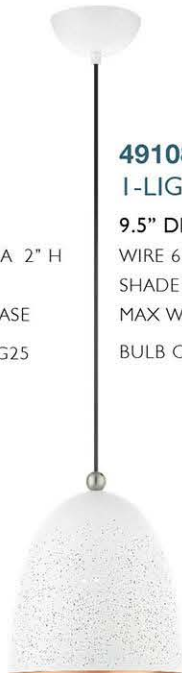

49107-03 PETITE 1-LIGHT PENDANT

5.5" DIA 12" - 80" ADJ.H
WIRE 6' CANOPY 5.125" DIA 2" H
SHADE 5.5" DIA 8" H
MAX WATT 1 - 60W MED BASE
BULB OPTIONS  

49108-03 SMALL 1-LIGHT PENDANT

9.5" DIA 14" - 80" ADJ.H
WIRE 6' CANOPY 5.125" DIA 2" H
SHADE 9.5" DIA 10" H
MAX WATT 1 - 60W MED BASE
BULB OPTIONS  