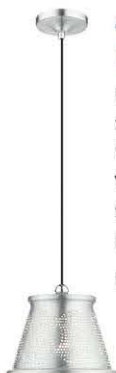

49096-66
I-LIGHT PENDANT

BRUSHED ALUMINUM FINISH
SHINY WHITE FINISH INSIDE
9.5" DIA 10" - 80" ADJ.H
WIRE 6' CANOPY 4.75" DIA 1.25" H
SHADE 9.5" DIA 6.625" H
MAX WATT 1 - 60W MED BASE
BULB OPTIONS

49099-91
I-LIGHT WOOD PENDANT